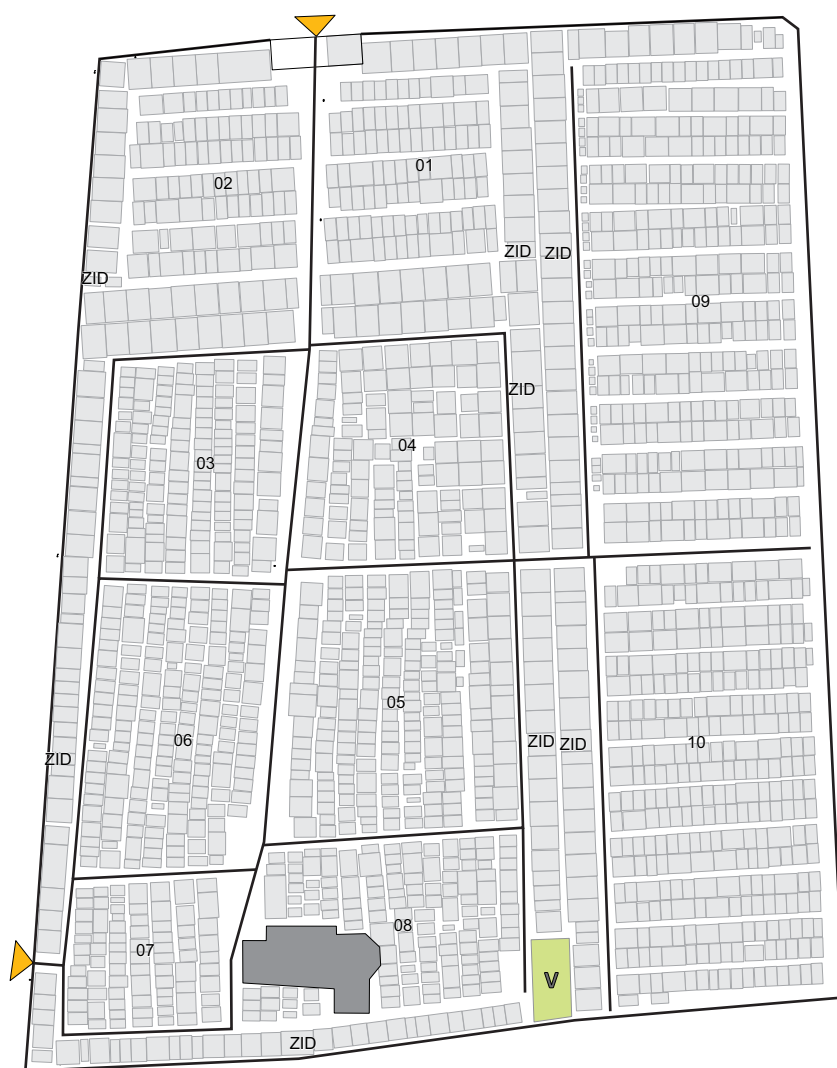

Karta pokopališča

Vič

-  Vhod
-  1,2... Oddelki
-  Mrliška vežica

0 m

50 m

avgust 2022