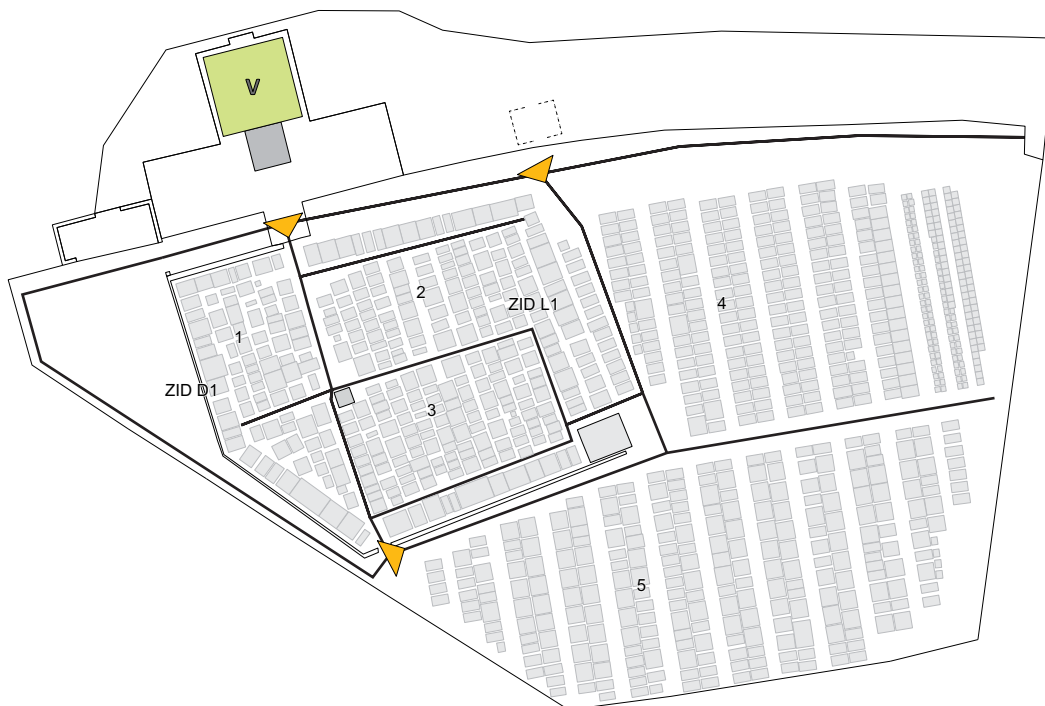

Karta pokopališča Šmartno pod Šmarno goro

-  Vhodi
-  Parkirišče
-  Oddelki
-  Mrliška vežica

0 m

50 m

avgust 2022