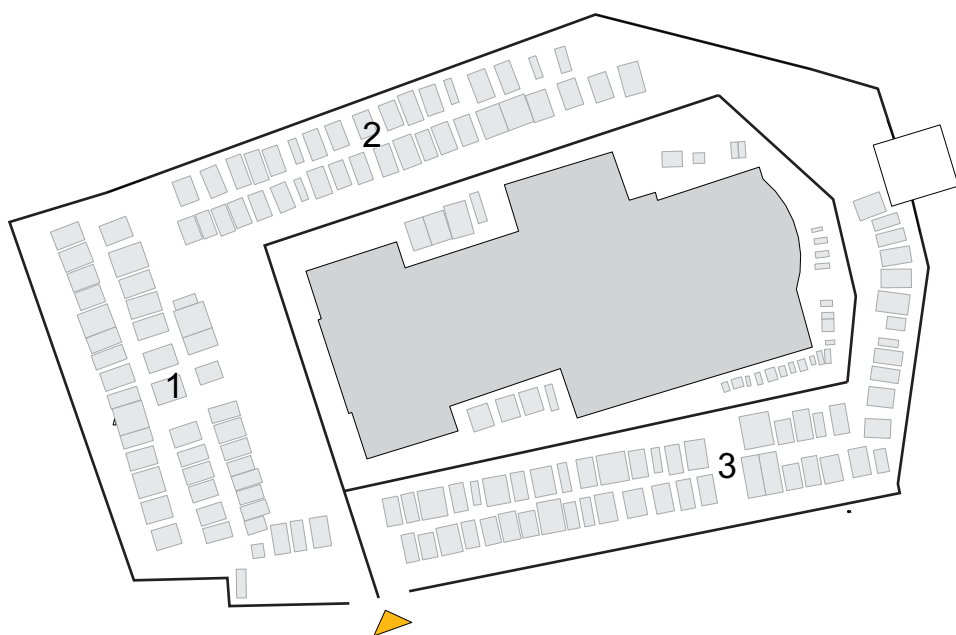

Karta pokopališča Prežganje

-  Vhod
-  1,2... Oddelki
-  Mrliška vežica

0 m

50 m