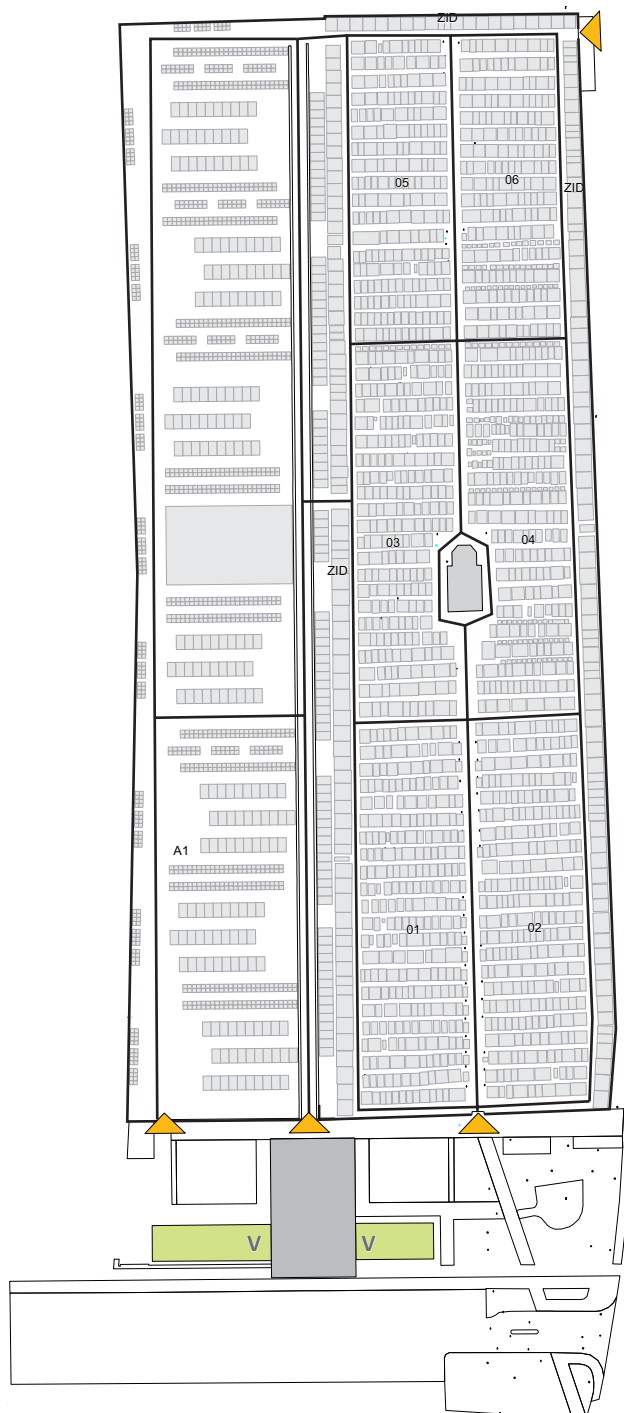

Karta pokopališča Polje

-  Vhod
- 1,2... Oddelki
-  Mrliška vežica

0 m

50 m

avgust 2022