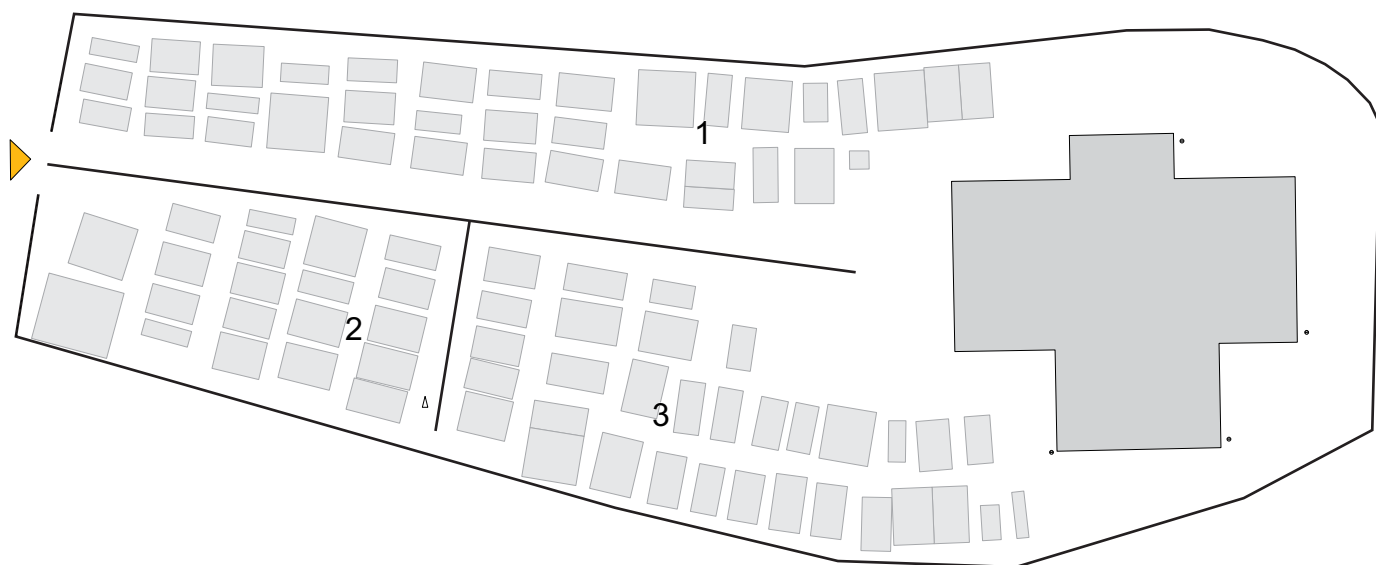

Karta pokopališča Javor

 Vhod
1,2... Oddelki

0 m

20 m